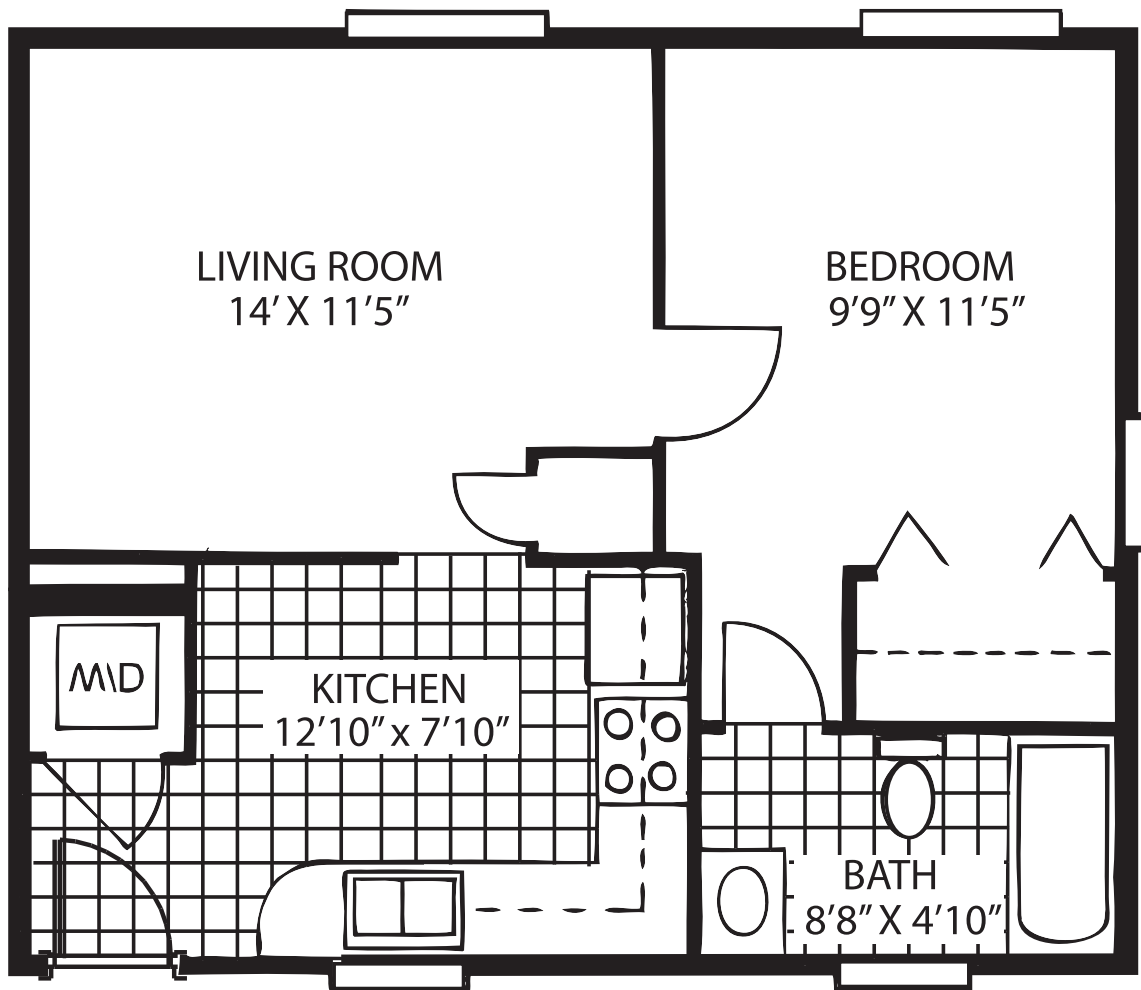

ONE BEDROOM ONE BATH FLOORPLAN

VILLAS

www.villacristina.com • 2030 Bellevue Way • Tallahassee, Florida 32304 • 850-575-2030