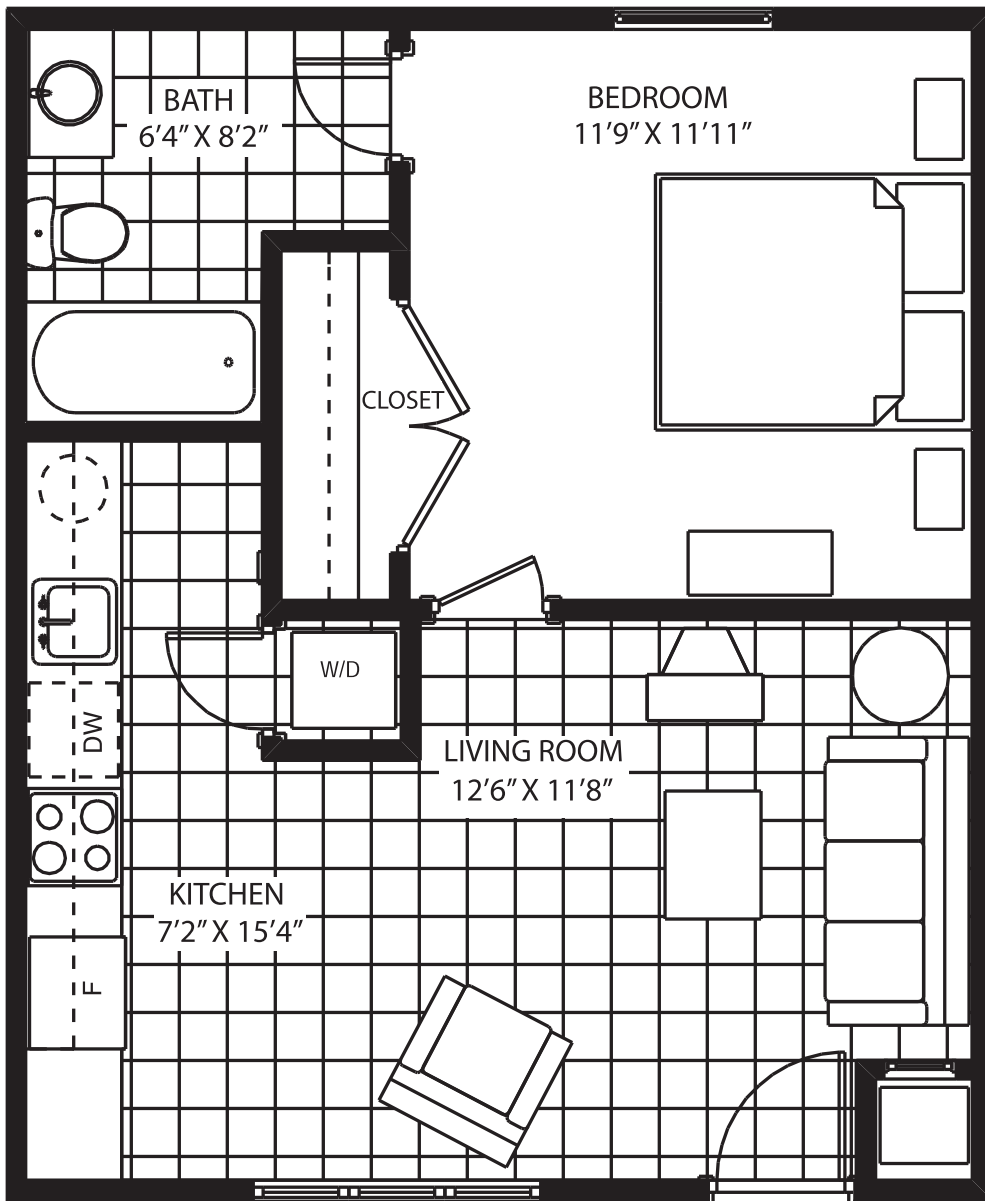

ONE BEDROOM ONE BATH FLOORPLAN

VILLETTA

www.villacristina.com • 2030 Bellevue Way • Tallahassee, Florida 32304 • 850-575-2030